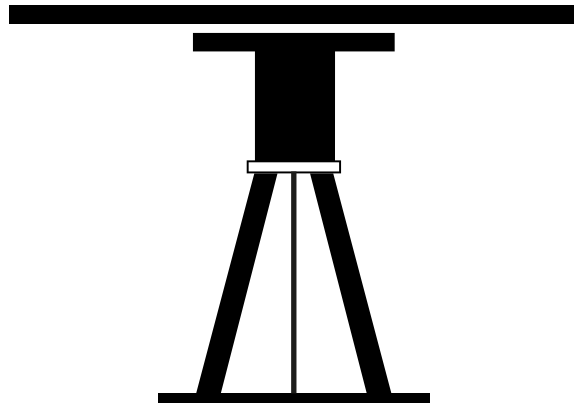

GERONIMO

by Paolo Cappello

Geronimo è un totem, un' icona pop, un tavolo fisso o allungabile nato per arredare piccoli spazi, con forme che si affacciano a un panorama minimale, mantenendo linee affascinanti.

Geronimo is a totem, a pop icon, a fixed or extendable table created to furnish small spaces, with shapes that look to a minimalist panorama, keeping fascinating lines.

DIMENSIONI | DIMENSIONS

*lunghezza | width: 80 cm
larghezza | depth: 80 cm
altezza | height: 75 cm

Geronimo is a totem, a pop icon, a fixed or extendable table created to furnish small spaces, with shapes that look to a minimalist panorama, keeping fascinating lines.

DIMENSIONI | DIMENSIONS

*lunghezza | width: 80 - 110 - 140 cm
larghezza | depth: 80 cm
altezza | height: 73,3 cm