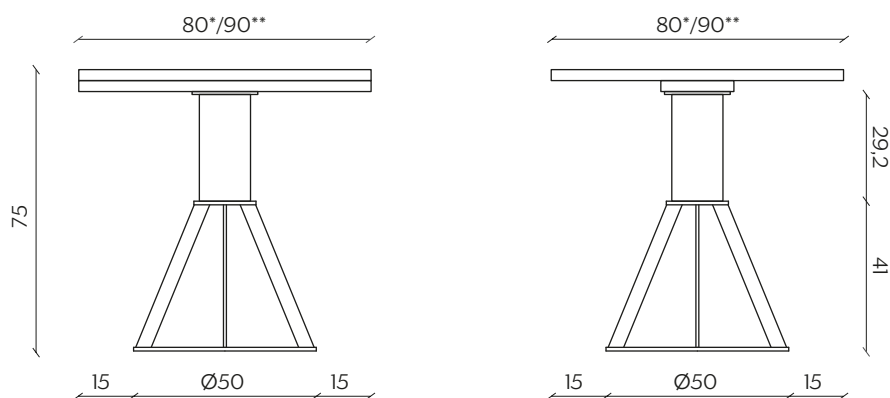

GERONIMO

by Paolo Cappello

Geronimo è un totem, un' icona pop, un tavolo fisso o allungabile nato per arredare piccoli spazi, con forme che si affacciano a un panorama minimale, mantenendo linee affascinanti.

Geronimo is a totem, a pop icon, a fixed or extendable table created to furnish small spaces, with shapes that look to a minimalist panorama, keeping fascinating lines.

DIMENSIONI | DIMENSIONS

*lunghezza | width: 80 cm
larghezza | depth: 80 cm
altezza | height: 75 cm

**lunghezza | width: 90 cm
larghezza | depth: 90 cm
altezza | height: 75 cm

AMBIENTE | ENVIRONMENT

interno | indoor

DOWNLOAD | DOWNLOADS

la guida Cura e Manutenzione è disponibile su miniforms.com
Care and Maintenance guide is available at miniforms.com

Geronimo is a totem, a pop icon, a fixed or extendable table created to furnish small spaces, with shapes that look to a minimalist panorama, keeping fascinating lines.

DIMENSIONI | DIMENSIONS

*lunghezza | width: 80 - 110 - 140 cm
larghezza | depth: 80 cm
altezza | height: 73,3 cm