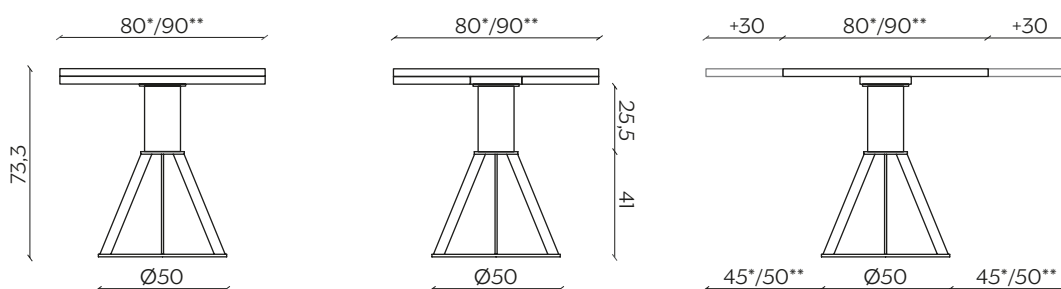

Geronimo is a totem, a pop icon, a fixed or extendable table created to furnish small spaces, with shapes that look to a minimalist panorama, keeping fascinating lines.

DIMENSIONI | DIMENSIONS

*lunghezza | width: 80 - 110 - 140 cm
larghezza | depth: 80 cm
altezza | height: 73,3 cm

**lunghezza | width: 90 - 120 - 150 cm
larghezza | depth: 90 cm
altezza | height: 73,3 cm

AMBIENTE | ENVIRONMENT

interno | indoor

DOWNLOAD | DOWNLOADS

la guida Cura e Manutenzione è disponibile su miniforms.com
Care and Maintenance guide is available at miniforms.com