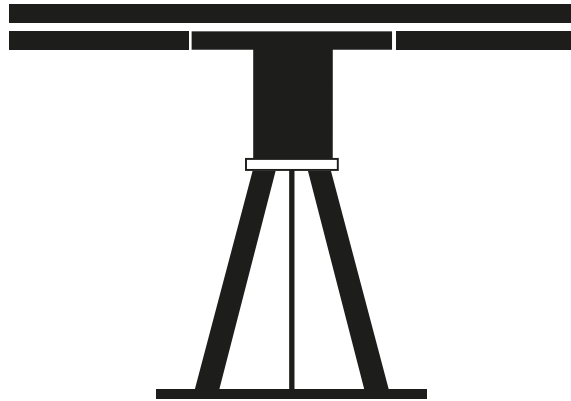

Geronimo is a totem, a pop icon, a fixed or extendable table created to furnish small spaces, with shapes that look to a minimalist panorama, keeping fascinating lines.

DIMENSIONI | DIMENSIONS

*lunghezza | width: 80 cm
larghezza | depth: 80 cm
altezza | height: 75 cm

Frassino Nero
Black Ash

GERONIMO EXTENDIBLE

by Paolo Cappello

Geronimo è un totem, un' icona pop, un tavolo fisso o allungabile nato per arredare piccoli spazi, con forme che si affacciano a un panorama minimale, mantenendo linee affascinanti.

Geronimo is a totem, a pop icon, a fixed or extendable table created to furnish small spaces, with shapes that look to a minimalist panorama, keeping fascinating lines.

DIMENSIONI | DIMENSIONS

*lunghezza | width: 80 - 110 - 140 cm
larghezza | depth: 80 cm
altezza | height: 73,3 cm