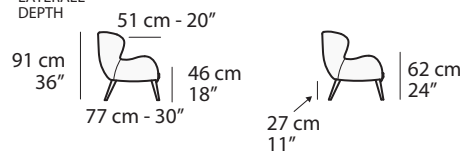

# S016 STRESA

**nicoline**  
I T A L I A

FRONTALE  
FRONT

**1000**

81 cm - 32"

FRONTALE SWIVEL  
SWIVEL FRONT

**1360**

81 cm - 32"

LATERALE  
DEPTH

LATERALE  
DEPTH